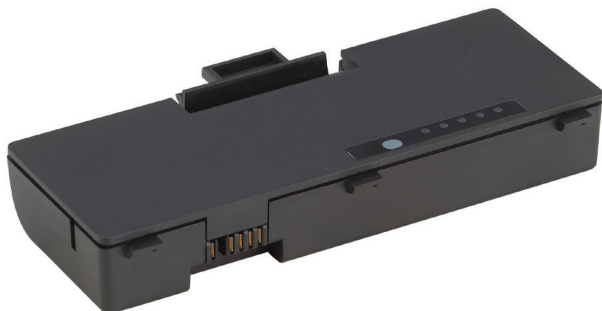

DCN-WLIION-D akkumulátorkészlet

- ▶ Hosszú élettartam a feltölthetőség csökkenése nélkül
- ▶ Teljes feltöltés után 20 óra normál használat lehetséges
- ▶ 3 óra alatt teljesen feltölthető
- ▶ Beépített mikroprocesszor vezérli a töltési ciklust
- ▶ Lítium-ion technológia

Az újratölthető akkumulátorok a vezeték nélküli hozzáférési egységek áramforrásai.

A nagyteljesítményű, lítium-ion típusú akkumulátor teljes feltöltöttség esetén, normál használat mellett, maximum 20 óra üzemidőt biztosít. A DCN-WLIION akkumulátor üres állapotból való feltöltése csupán 3 órát vesz igénybe.

Az „intelligens” akkumulátor beépített mikroprocesszora szabályozza a töltőáramot, és megakadályozza a túltöltést.

Főbb funkciók

Kezelőszervek és jelzőfények

- Töltöttségi szint jelző LED-ek és teszt nyomógombok

Csatlakoztatások

- Tápegység/töltőegység csatlakozó

Műszaki specifikációk

Elektromosság

Kimeneti feszültség	7,2 V DC
Teljesítmény	4800 mAh

Mechanika

Méret (magasság x szélesség x mélység)	61,5 x 136 x 22 mm
Tömeg	215 g
Szín	Szénfekete (PH 10736)